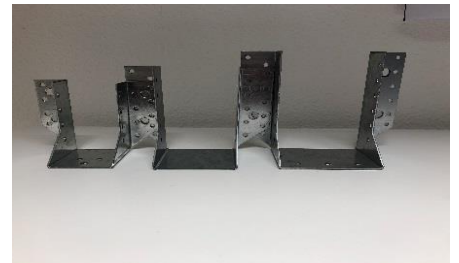

Befestigungsmaterial

Bezeichnung	Dimension		Preis
Preise je Stück, zzgl. MwSt.			
Winkel	40 x 40	Stk.	0,65 €
Winkel	70 x 70	Stk.	0,70 €
Winkel	70 x 70	Stk.	0,80 €
Winkel, verstärkt	90 x 90	Stk.	0,85 €
Winkel	90 x 90	Stk.	0,95 €
Winkel, verstärkt	2 x 60 x 140	Stk.	0,45 €
Lochplatte	2 x 60 x 200	Stk.	0,65 €
Lochplatte	2 x 75 x 240	Stk.	0,85 €
Pfostenträger, Rakete			
Pfostenträger, Rakete	70 mm	Stk.	4,90 €
Pfostenträger, Rakete	90 mm	Stk.	6,50 €
Pfostenträger, Rakete	100 mm	Stk.	8,90 €
Pfostenträger, betonierbar			
Pfostenträger, betonierbar	80 mm	Stk.	14,90 €
Pfostenträger, betonierbar	100 mm	Stk.	15,90 €
Pfostenträger, betonierbar	120 mm	Stk.	15,90 €
Pfostenträger, dübelbar			
Pfostenträger, dübelbar	80 mm	Stk.	6,45 €
Pfostenträger, dübelbar	100 mm	Stk.	7,05 €
Pfostenträger, dübelbar	120 mm	Stk.	7,65 €
Pfostenträger, verstellbar		Stk.	18,76 €
Sparren- Pfetten- Anker			
Sparren- Pfetten- Anker		Stk.	0,35 €
Balkenschuhe 30 x 100	variabel	Paar	2,10 €
Balkenschuhe , außen	60 x 100	Stk.	0,98 €
Balkenschuhe, innen	60 x 100	Stk.	0,98 €
Balkenschuhe, außen	80x 120	Stk.	1,12 €
Balkenschuhe, innen	80 x 120	Stk.	1,14 €
Balkenschuhe, außen	100 x 140	Stk.	1,34 €
Balkenschuhe, innen	100 x 140	Stk.	1,48 €
Balkenschuhe, außen	120 x 160	Stk.	1,68 €
Balkenschuhe, innen	120 x 160	Stk.	2,10 €

Befestigung Hobelware

Bezeichnung	Inhalt	Preis
Preis je Paket, zzgl. MwSt.		
Profilbrett- Krallen	100 Stk.	2,15 €
Schraub- u. Tackerkrallen	100 Stk.	3,35 €

Alle Schrauben auch in kleinen Mengen
(Einzelne) erhältlich