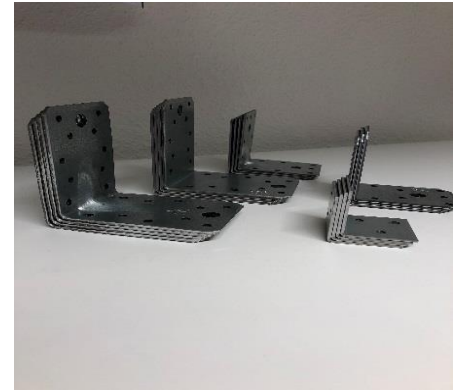

Befestigungsmaterial

Bezeichnung	Dimension		Preis
Preise je Stück, zzgl. MwSt.			
Winkel	40 x 40	Stk.	0,65 €
Winkel	70 x 70	Stk.	0,70 €
Winkel	70 x 70	Stk.	0,80 €
Winkel, verstärkt	90 x 90	Stk.	0,85 €
Winkel	90 x 90	Stk.	0,95 €
Winkel, verstärkt	2 x 60 x 140	Stk.	0,45 €
Lochplatte	2 x 60 x 200	Stk.	0,65 €
Lochplatte	2 x 75 x 240	Stk.	0,85 €
Pfostenträger, Rakete			
Pfostenträger, Rakete	70 mm	Stk.	4,90 €
Pfostenträger, Rakete	90 mm	Stk.	6,50 €
Pfostenträger, Rakete	100 mm	Stk.	8,90 €
Pfostenträger, betonierbar			
Pfostenträger, betonierbar	80 mm	Stk.	14,90 €
Pfostenträger, betonierbar	100 mm	Stk.	15,90 €
Pfostenträger, betonierbar	120 mm	Stk.	15,90 €
Pfostenträger, dübelbar			
Pfostenträger, dübelbar	80 mm	Stk.	6,45 €
Pfostenträger, dübelbar	100 mm	Stk.	7,05 €
Pfostenträger, dübelbar	120 mm	Stk.	7,65 €
Pfostenträger, verstellbar		Stk.	18,76 €
Sparren- Pfetten- Anker			
Sparren- Pfetten- Anker		Stk.	0,35 €
Balkenschuhe 30 x 100	variabel	Paar	2,10 €
Balkenschuhe , außen	60 x 100	Stk.	0,98 €
Balkenschuhe, innen	60 x 100	Stk.	0,98 €
Balkenschuhe, außen	80x 120	Stk.	1,12 €
Balkenschuhe, innen	80 x 120	Stk.	1,14 €
Balkenschuhe, außen	100 x 140	Stk.	1,34 €
Balkenschuhe, innen	100 x 140	Stk.	1,48 €
Balkenschuhe, außen	120 x 160	Stk.	1,68 €
Balkenschuhe, innen	120 x 160	Stk.	2,10 €

Befestigung Hobelware

Bezeichnung	Inhalt	Preis
Preis je Paket, zzgl. MwSt.		
Profilbrett- Krallen	100 Stk.	2,15 €
Schraub- u. Tackerkrallen	100 Stk.	3,35 €

Alle Schrauben auch in kleinen Mengen
(Einzelne) erhältlich