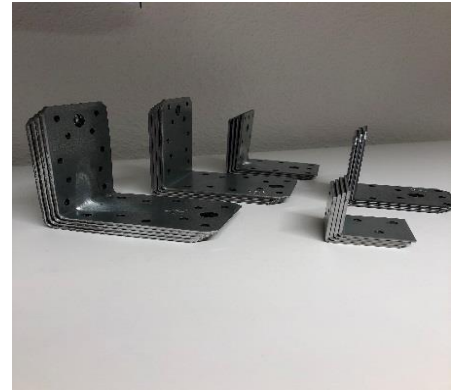

Befestigungsmaterial

Bezeichnung	Dimension		Preis
Preise je Stück, zzgl. MwSt.			
Winkel	40 x 40	Stk.	0,65 €
Winkel	70 x 70	Stk.	0,70 €
Winkel	70 x 70	Stk.	0,80 €
Winkel, verstärkt	90 x 90	Stk.	0,85 €
Winkel	90 x 90	Stk.	0,95 €
Winkel, verstärkt	2 x 60 x 140	Stk.	0,45 €
Lochplatte	2 x 60 x 200	Stk.	0,65 €
Lochplatte	2 x 75 x 240	Stk.	0,85 €
Pfostenträger, Rakete	70 mm	Stk.	4,90 €
Pfostenträger, Rakete	90 mm	Stk.	6,50 €
Pfostenträger, Rakete	100 mm	Stk.	8,90 €
Pfostenträger, betonierbar	80 mm	Stk.	14,90 €
Pfostenträger, betonierbar	100 mm	Stk.	15,90 €
Pfostenträger, betonierbar	120 mm	Stk.	15,90 €
Pfostenträger, dübelbar	80 mm	Stk.	6,45 €
Pfostenträger, dübelbar	100 mm	Stk.	7,05 €
Pfostenträger, dübelbar	120 mm	Stk.	7,65 €
Pfostenträger, verstellbar		Stk.	18,76 €
Sparren- Pfetten- Anker		Stk.	0,35 €
Balkenschuhe 30 x 100	variabel	Paar	2,10 €
Balkenschuhe , außen	60 x 100	Stk.	0,98 €
Balkenschuhe, innen	60 x 100	Stk.	0,98 €
Balkenschuhe, außen	80x 120	Stk.	1,12 €
Balkenschuhe, innen	80 x 120	Stk.	1,14 €
Balkenschuhe, außen	100 x 140	Stk.	1,34 €
Balkenschuhe, innen	100 x 140	Stk.	1,48 €
Balkenschuhe, außen	120 x 160	Stk.	1,68 €
Balkenschuhe, innen	120 x 160	Stk.	2,10 €

Befestigung Hobelware

Bezeichnung	Inhalt	Preis
Preis je Paket, zzgl. MwSt.		
Profilbrett- Krallen	100 Stk.	2,15 €
Schraub- u. Tackerkrallen	100 Stk.	3,35 €

Alle Schrauben auch in kleinen Mengen (Einzelne) erhältlich