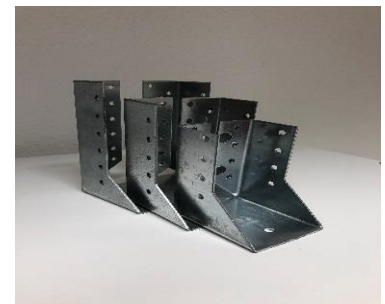

Befestigungsmaterial

Bezeichnung	Dimension		Preis
Preise je Stück, zzgl. MwSt.			
Winkel	40 x 40	Stk.	0,65 €
Winkel	70 x 70	Stk.	0,70 €
Winkel	70 x 70	Stk.	0,80 €
Winkel, verstärkt	90 x 90	Stk.	0,85 €
Winkel	90 x 90	Stk.	0,95 €
Winkel, verstärkt	2 x 60 x 140	Stk.	0,45 €
Lochplatte	2 x 60 x 200	Stk.	0,65 €
Lochplatte	2 x 75 x 240	Stk.	0,85 €
Pfostenträger, Rakete	70 mm	Stk.	4,90 €
Pfostenträger, Rakete	90 mm	Stk.	6,50 €
Pfostenträger, Rakete	100 mm	Stk.	8,90 €
Pfostenträger, betonierbar	80 mm	Stk.	14,90 €
Pfostenträger, betonierbar	100 mm	Stk.	15,90 €
Pfostenträger, betonierbar	120 mm	Stk.	15,90 €
Pfostenträger, dübelbar	80 mm	Stk.	6,45 €
Pfostenträger, dübelbar	100 mm	Stk.	7,05 €
Pfostenträger, dübelbar	120 mm	Stk.	7,65 €
Pfostenträger, verstellbar		Stk.	18,76 €
Sparren- Pfetten- Anker		Stk.	0,35 €
Balkenschuhe 30 x 100	variabel	Paar	2,10 €
Balkenschuhe , außen	60 x 100	Stk.	0,98 €
Balkenschuhe, innen	60 x 100	Stk.	0,98 €
Balkenschuhe, außen	80x 120	Stk.	1,12 €
Balkenschuhe, innen	80 x 120	Stk.	1,14 €
Balkenschuhe, außen	100 x 140	Stk.	1,34 €
Balkenschuhe, innen	100 x 140	Stk.	1,48 €
Balkenschuhe, außen	120 x 160	Stk.	1,68 €
Balkenschuhe, innen	120 x 160	Stk.	2,10 €

Befestigung Hobelware

Bezeichnung	Inhalt	Preis
Preis je Paket, zzgl. MwSt.		
Profilbrett- Krallen	100 Stk.	2,15 €
Schraub- u. Tackerkrallen	100 Stk.	3,35 €

Alle Schrauben auch in kleinen Mengen (Einzelne) erhältlich