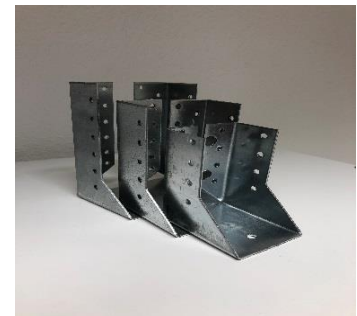

Befestigungsmaterial

Bezeichnung	Dimension		Preis
Preise je Stück, zzgl. MwSt.			
Winkel	40 x 40	Stk.	0,75 €
Winkel	70 x 70	Stk.	0,80 €
Winkel, verstärkt	70 x 70	Stk.	0,85 €
Winkel	90 x 90	Stk.	0,95 €
Winkel, verstärkt	90 x 90	Stk.	1,05 €
Lochplatte	2 x 60 x 140	Stk.	0,55 €
Lochplatte	2 x 60 x 200	Stk.	0,85 €
Lochplatte	2 x 75 x 240	Stk.	1,00 €
Pfostenträger, Rakete			
Pfostenträger, Rakete	70 mm	Stk.	7,67 €
Pfostenträger, Rakete	90 mm	Stk.	9,75 €
Pfostenträger, Rakete	100 mm	Stk.	14,85 €
Pfostenträger, betonierbar			
Pfostenträger, betonierbar	80 mm	Stk.	11,25 €
Pfostenträger, betonierbar	100 mm	Stk.	13,50 €
Pfostenträger, betonierbar	120 mm	Stk.	14,85 €
Pfostenträger, dübelbar			
Pfostenträger, dübelbar	80 mm	Stk.	6,25 €
Pfostenträger, dübelbar	100 mm	Stk.	7,50 €
Pfostenträger, dübelbar	120 mm	Stk.	8,30 €
Pfostenträger, verstellbar		Stk.	20,60 €
Sparren- Pfetten- Anker			
Sparren- Pfetten- Anker		Stk.	0,50 €
Balkenschuhe 30 x 100	variabel	Paar	2,30 €
Balkenschuhe , außen	60 x 100	Stk.	1,05 €
Balkenschuhe, innen	60 x 100	Stk.	1,05 €
Balkenschuhe, außen	80x 120	Stk.	1,27 €
Balkenschuhe, innen	80 x 120	Stk.	1,29 €
Balkenschuhe, außen	100 x 140	Stk.	1,34 €
Balkenschuhe, innen	100 x 140	Stk.	1,53 €
Balkenschuhe, außen	120 x 160	Stk.	1,85 €
Balkenschuhe, innen	120 x 160	Stk.	2,24 €

Bezeichnung		Inhalt	Preis
Preis je Paket, zzgl. MwSt.			
Pfostenträger Hülsen, dübelbar	700 mm	1	8,70 €
Pfostenträger Hülsen, dübelbar	100 mm	1	10,60 €

Alle Schrauben auch in kleinen Mengen
(Einzelne) erhältlich