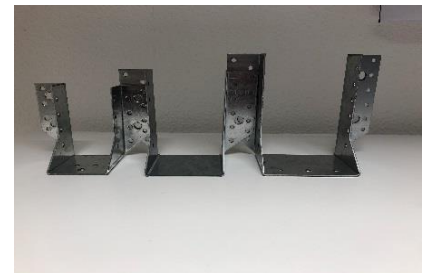

Befestigungsmaterial

Bezeichnung	Dimension		Preis
Preise je Stück, zzgl. MwSt.			
Winkel	40 x 40	Stk.	0,75 €
Winkel	70 x 70	Stk.	0,80 €
Winkel, verstärkt	70 x 70	Stk.	0,85 €
Winkel	90 x 90	Stk.	0,95 €
Winkel, verstärkt	90 x 90	Stk.	1,05 €
Lochplatte	2 x 60 x 140	Stk.	0,55 €
Lochplatte	2 x 60 x 200	Stk.	0,85 €
Lochplatte	2 x 75 x 240	Stk.	1,00 €
Pfostenträger, Rakete			
Pfostenträger, Rakete	70 mm	Stk.	7,67 €
Pfostenträger, Rakete	90 mm	Stk.	9,75 €
Pfostenträger, Rakete	100 mm	Stk.	14,85 €
Pfostenträger, betonierbar			
Pfostenträger, betonierbar	80 mm	Stk.	11,25 €
Pfostenträger, betonierbar	100 mm	Stk.	13,50 €
Pfostenträger, betonierbar	120 mm	Stk.	14,85 €
Pfostenträger, dübelbar			
Pfostenträger, dübelbar	80 mm	Stk.	6,25 €
Pfostenträger, dübelbar	100 mm	Stk.	7,50 €
Pfostenträger, dübelbar	120 mm	Stk.	8,30 €
Pfostenträger, verstellbar		Stk.	20,60 €
Sparren- Pfetten- Anker			
Sparren- Pfetten- Anker		Stk.	0,50 €
Balkenschuhe 30 x 100	variabel	Paar	2,30 €
Balkenschuhe , außen	60 x 100	Stk.	1,05 €
Balkenschuhe, innen	60 x 100	Stk.	1,05 €
Balkenschuhe, außen	80x 120	Stk.	1,27 €
Balkenschuhe, innen	80 x 120	Stk.	1,29 €
Balkenschuhe, außen	100 x 140	Stk.	1,34 €
Balkenschuhe, innen	100 x 140	Stk.	1,53 €
Balkenschuhe, außen	120 x 160	Stk.	1,85 €
Balkenschuhe, innen	120 x 160	Stk.	2,24 €

Bezeichnung		Inhalt	Preis
Preis je Paket, zzgl. MwSt.			
Pfostenträger Hülsen, dübelbar	700 mm	1	8,70 €
Pfostenträger Hülsen, dübelbar	100 mm	1	10,60 €

Alle Schrauben auch in kleinen Mengen
(Einzelne) erhältlich